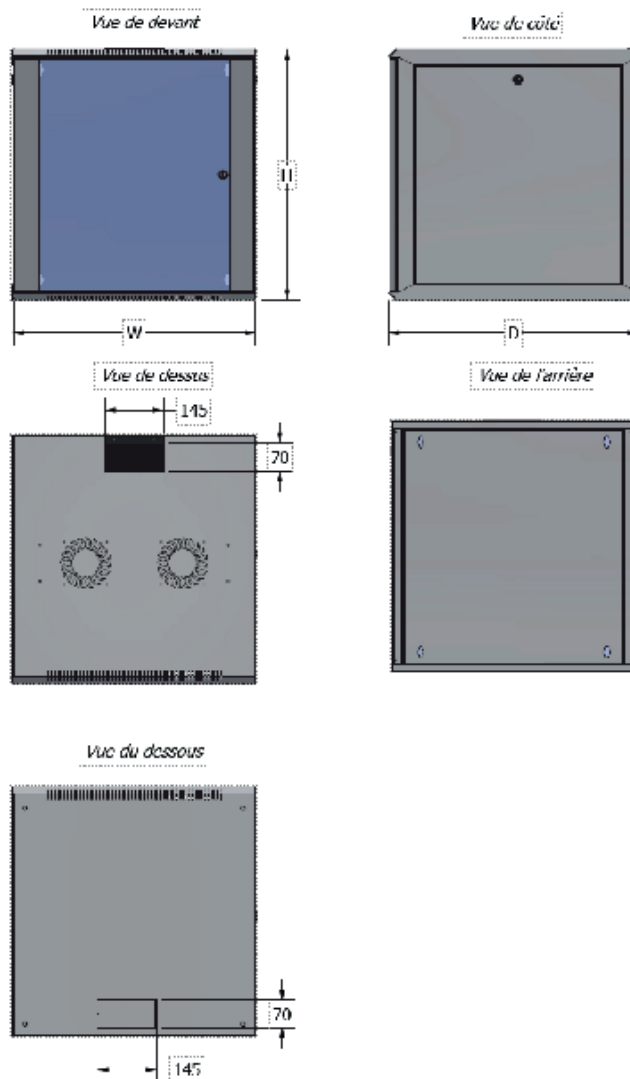

Le coffret est équipé d'une ouverture passe-fils balai sur le dessus, facilitant l'entrée des câbles tout en limitant l'accumulation de poussière. Sa conception compacte et soignée, associée à un revêtement par poudrage Epoxy noir (RAL 9005), lui permet de s'intégrer harmonieusement dans tous les environnements professionnels.

Les panneaux latéraux et arrière amovibles, associés aux rails de montage 19" et à une ventilation intégrée, assurent une installation rapide, un accès aisé pour la maintenance et une circulation d'air optimisée pour préserver les équipements.

Disponible en plusieurs hauteurs (de 6U à 22U), le coffret «Grid» s'adapte parfaitement aux contraintes d'espace tout en garantissant une gestion efficace du câblage et des composants.

KWGXXXXX

Coffret mural «Grid» 19 pouces

LA STRUCTURE

Capacité de charge maximale :60 KG

Matériaux : Acier

Type de surface : Revêtement par poudre Epoxy

Couleur : Noir Ral 9005

Densité du matériau : Acier de 1.2mm

Nombre d'unités de rack (RU) : 6U/9U/12U/ 15U/18U/22U