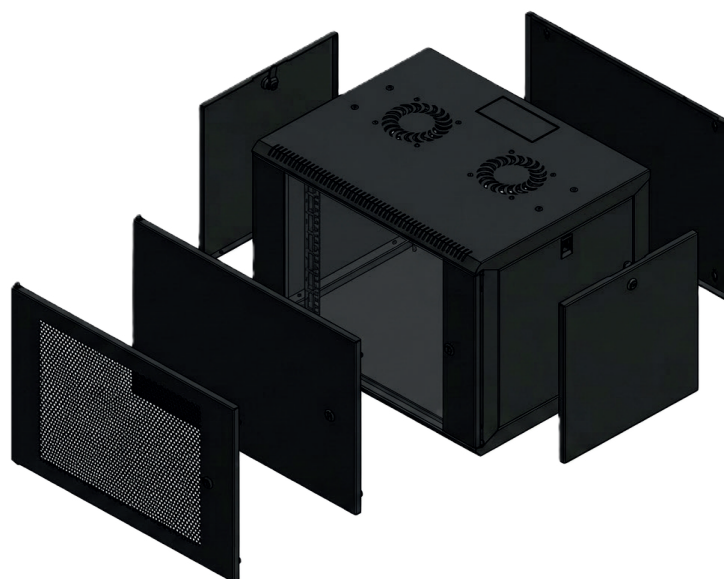

LA STRUCTURE

LES RÉFÉRENCES

Références	Unités	Dimensions	Désignations	Conditionnement
KWG06450	6U	565x450	Coffret Grid 19" 6U prof.450 porte avant en verre	1 Pc
KWG09450	9U	565x450	Coffret Grid 19" 9U prof.450 porte avant en verre	1 Pc
KWG12450	12U	565x450	Coffret Grid 19" 12U prof.450 porte avant en verre	1 Pc
KWG15450	15U	565x450	Coffret Grid 19" 15U prof.450 porte avant en verre	1 Pc
KWG18450	18U	565x450	Coffret Grid 19" 18U prof.450 porte avant en verre	1 Pc
KWG22450	22U	565x450	Coffret Grid 19" 22U prof.450 porte avant en verre	1 Pc
KWG06600	6U	565x600	Coffret Grid 19" 6U prof.600 porte avant en verre	1 Pc
KWG09600	9U	565x600	Coffret Grid 19" 9U prof.600 porte avant en verre	1 Pc
KWG12600	12U	565x600	Coffret Grid 19" 12U prof.600 porte avant en verre	1 Pc
KWG15600	15U	565x600	Coffret Grid 19" 15U prof.600 porte avant en verre	1 Pc
KWG18600	18U	565x600	Coffret Grid 19" 18U prof.600 porte avant en verre	1 Pc
KWG22600	22U	565x600	Coffret Grid 19" 22U prof.600 porte avant en verre	1 Pc
KWG09600FD	9U	565x600	Coffret Grid 19" 9U prof.600 porte avant pleine	1 Pc
KWG9600PED	09	565x600	Coffret Grid 19" 9U prof.600 porte avant perforée	1 Pc
KWG12600FD	12U	565x600	Coffret Grid 19" 12U prof.600 porte avant pleine	1 Pc
KWG12600PED	12U	565x600	Coffret Grid 19" 12U prof.600 porte avant perforée	1 Pc