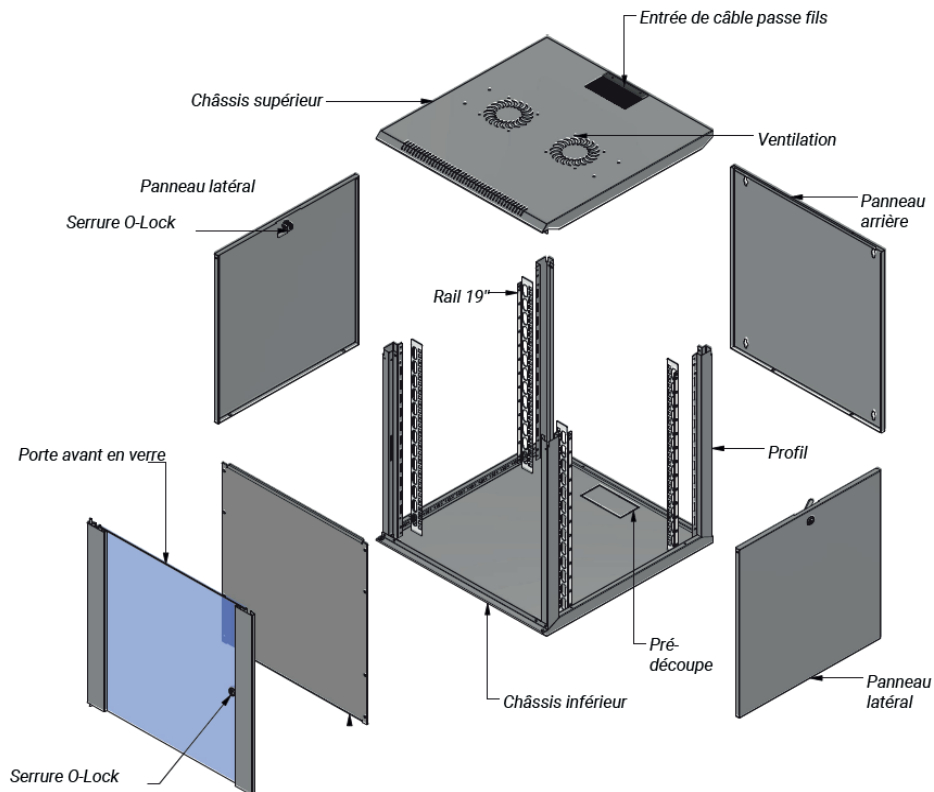

LA STRUCTURE

LES RÉFÉRENCES

Références	Unités	Dimensions	Désignations	Conditionnement
KWG06450	6U	565x450	Coffret Grid 19" 6U prof.450 porte avant en verre	1 Pc
KWG09450	9U	565x450	Coffret Grid 19" 9U prof.450 porte avant en verre	1 Pc
KWG12450	12U	565x450	Coffret Grid 19" 12U prof.450 porte avant en verre	1 Pc
KWG15450	15U	565x450	Coffret Grid 19" 15U prof.450 porte avant en verre	1 Pc
KWG18450	18U	565x450	Coffret Grid 19" 18U prof.450 porte avant en verre	1 Pc
KWG22450	22U	565x450	Coffret Grid 19" 22U prof.450 porte avant en verre	1 Pc
KWG06600	6U	565x600	Coffret Grid 19" 6U prof.600 porte avant en verre	1 Pc
KWG09600	9U	565x600	Coffret Grid 19" 9U prof.600 porte avant en verre	1 Pc
KWG12600	12U	565x600	Coffret Grid 19" 12U prof.600 porte avant en verre	1 Pc
KWG15600	15U	565x600	Coffret Grid 19" 15U prof.600 porte avant en verre	1 Pc
KWG18600	18U	565x600	Coffret Grid 19" 18U prof.600 porte avant en verre	1 Pc
KWG22600	22U	565x600	Coffret Grid 19" 22U prof.600 porte avant en verre	1 Pc
KWG09600FD	9U	565x600	Coffret Grid 19" 9U prof.600 porte avant pleine	1 Pc
KWG9600PED	09	565x600	Coffret Grid 19" 9U prof.600 porte avant perforée	1 Pc
KWG12600FD	12U	565x600	Coffret Grid 19" 12U prof.600 porte avant pleine	1 Pc
KWG12600PED	12U	565x600	Coffret Grid 19" 12U prof.600 porte avant perforée	1 Pc